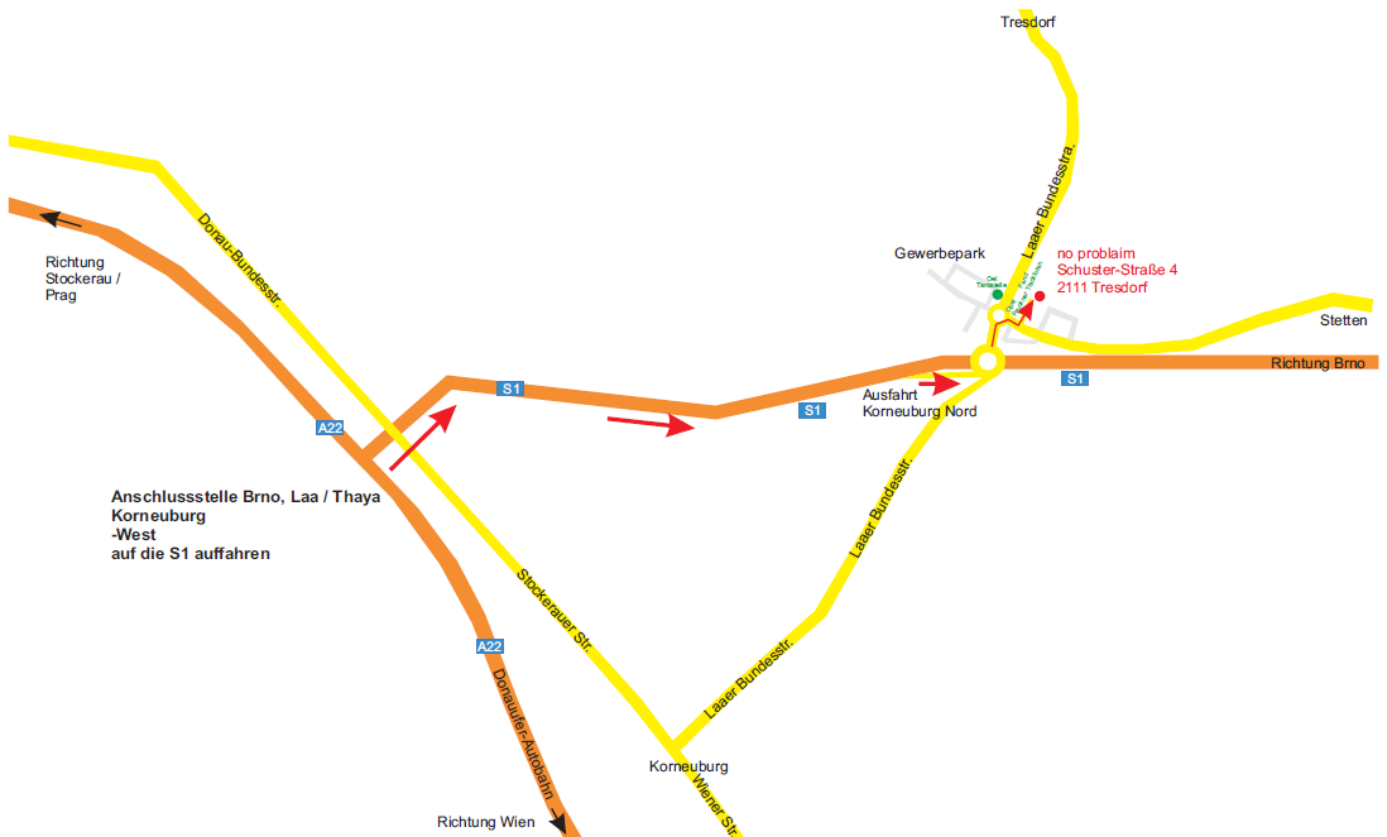

Anfahrtsbeschreibung - no problaim Werbeträger GmbH

- Zufahrt über die Autobahn A22 Wien - Korneuburg - Stockerau - Prag
- An der Anschlussstelle S1 Richtung Brno, Laa Thaya, Korneuburg-West auf die S1 auffahren.
- Verlassen Sie die S1 nach ca. 3 km an der **Ausfahrt Korneuburg Nord** (Laa/Thaya, Erstbrunn, Stetten)
- Im folgenden Kreisverkehr (über der Autobahn), an der **dritten Ausfahrt Richtung Harmannsdorf**, Laa/Thaya, Ernstbrunn, Stetten ausfahren.
- Nach ca. 150 m im zweiten Kreisverkehr an der **ersten Ausfahrt Richtung Stetten** (beim Opel Korneuburg) ausfahren.
- Danach gleich die **erste Möglichkeit links, in die Schuster-Straße** einbiegen.
- Nach ca. 100 m, am Ende der Schuster-Straße, haben Sie Ihr Ziel erreicht.

Hinweis: Sollten Sie mit **Navigationsgerät** fahren und dieses u.a. Adresse nicht erkennen, versuchen Sie alternativ folgende: Schusterstraße 4, 2100 Leobendorf

no problaim Werbeträger GmbH

Schuster-Straße 4